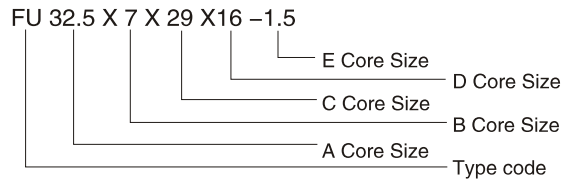

# DOUBLE TUBE CORES(RU、FU)

## Ordering code